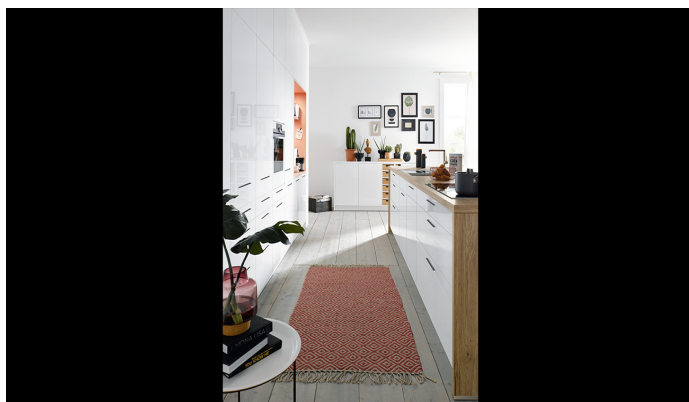

alle Küchen

fino L091U Křišťálová bílá, vysoký lesk

Provedení čela: UV lakem L091U Křišťálová bílá, vysoký lesk
Systém: 78 cm Úchytů : 485
Pracovní deska : K650 Starý dub provence,
imitace
Detaily/Zvláštnosti: - Flex-Boxy pro zásuv a výsuv - Spízní vysoká skříňka s vnitřními výsuvy - Skříňka s přihrádkami z dubu přírodního - Regál v pastelové růžové, satin L385 – k dostání v dalších 22 barvách sativaného laku

FINO GLOSS L191U
Odstín černé lávy,
vysoký lesk

alle Küchen

1

2

3

4

fino L091U Křišťálová bílá, vysoký lesk